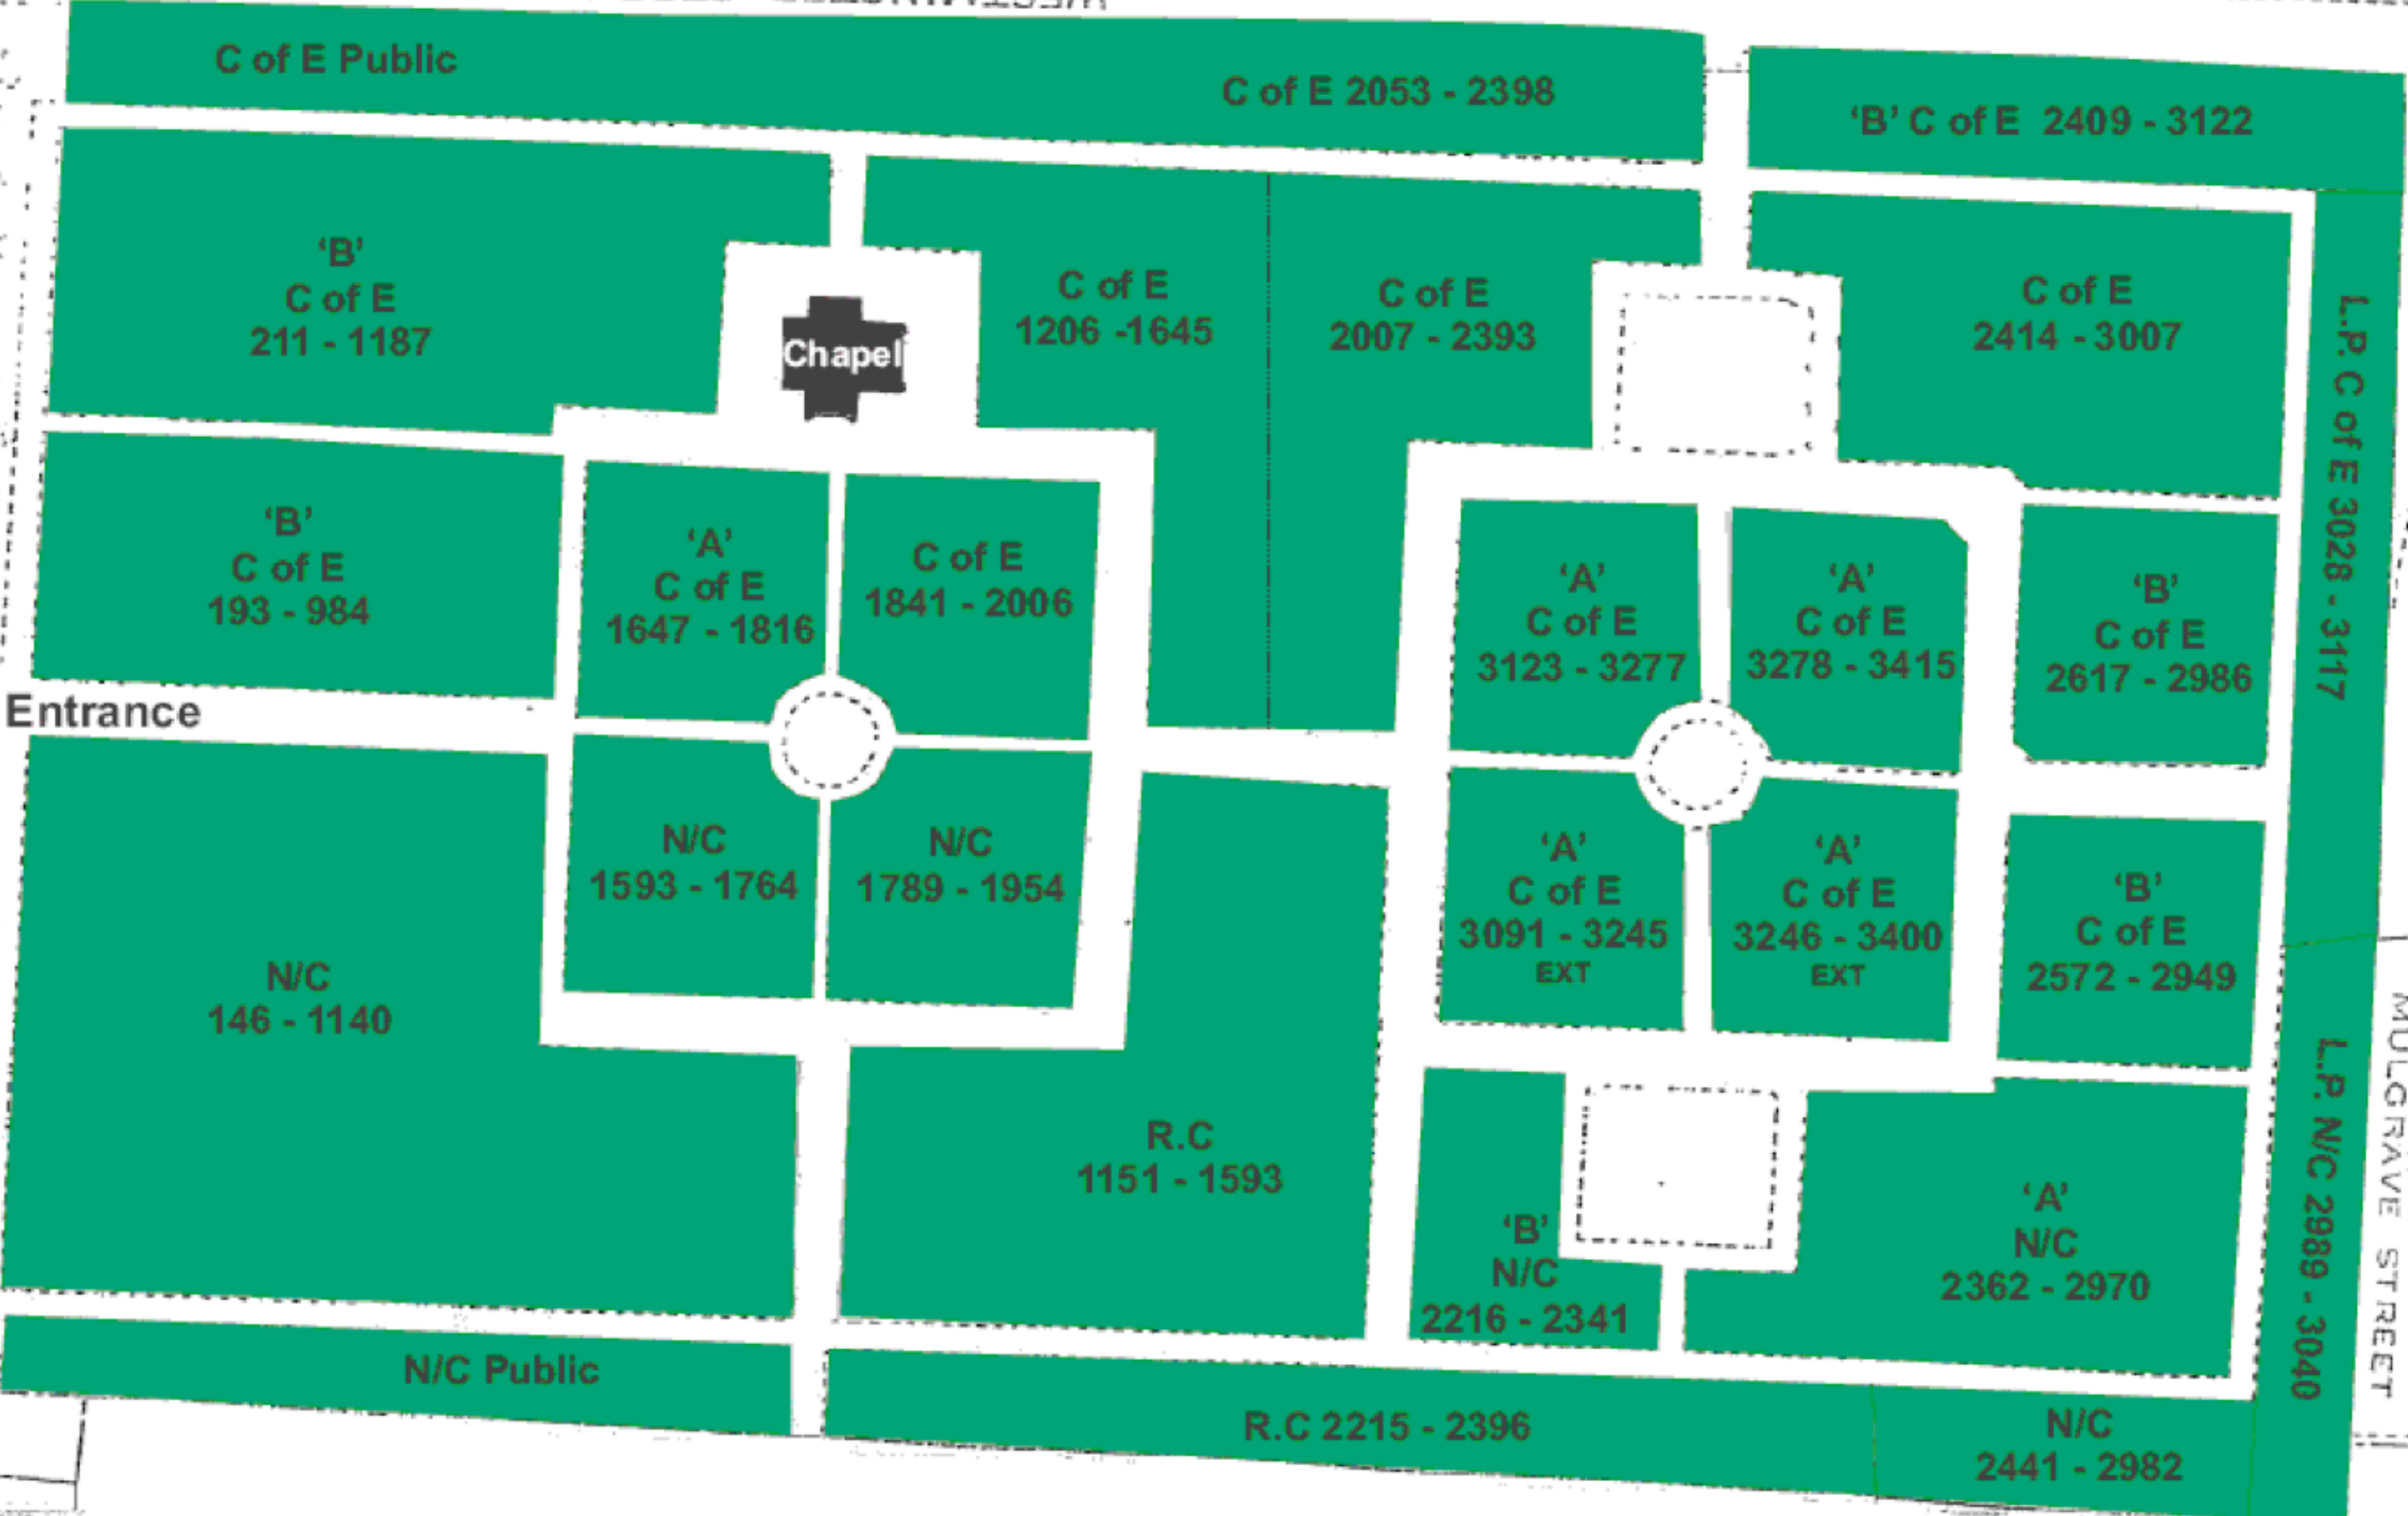

WESTMINSTER STREET

Cemetery Road

C of E Public

C of E 2053 - 2398

'B' C of E 2409 - 3122

'B' C of E 211 - 1187

Chapel

C of E 1206 - 1645

C of E 2007 - 2393

C of E 2414 - 3007

'B' C of E 193 - 984

'A' C of E 1647 - 1816

C of E 1841 - 2006

'A' C of E 3123 - 3277

'A' C of E 3278 - 3415

'B' C of E 2617 - 2986

Main Entrance

N/C 1593 - 1764

N/C 1789 - 1954

'A' C of E 3091 - 3245 EXT

'A' C of E 3246 - 3400 EXT

'B' C of E 2572 - 2949

N/C 146 - 1140

R.C 1151 - 1593

'B' N/C 2216 - 2341

'A' N/C 2362 - 2970

N/C Public

R.C 2215 - 2396

N/C 2441 - 2982

L.P. C of E 3028 - 3117

L.P. N/C 2989 - 3040

MULGRAVE STREET